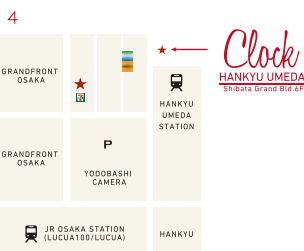

※店内への飲食物の持ち込みはご遠慮ください。

アクセス

CLOCK WEEKENDCAFE

ACCESS

English Cafe CLOCK 阪急梅田校
大阪府大阪市北区芝田 1-10-10
芝田グランドビル 6F

TEL : 06-6136-6309

営業時間

平日 12:00-21:00 (最終受付 20:00)